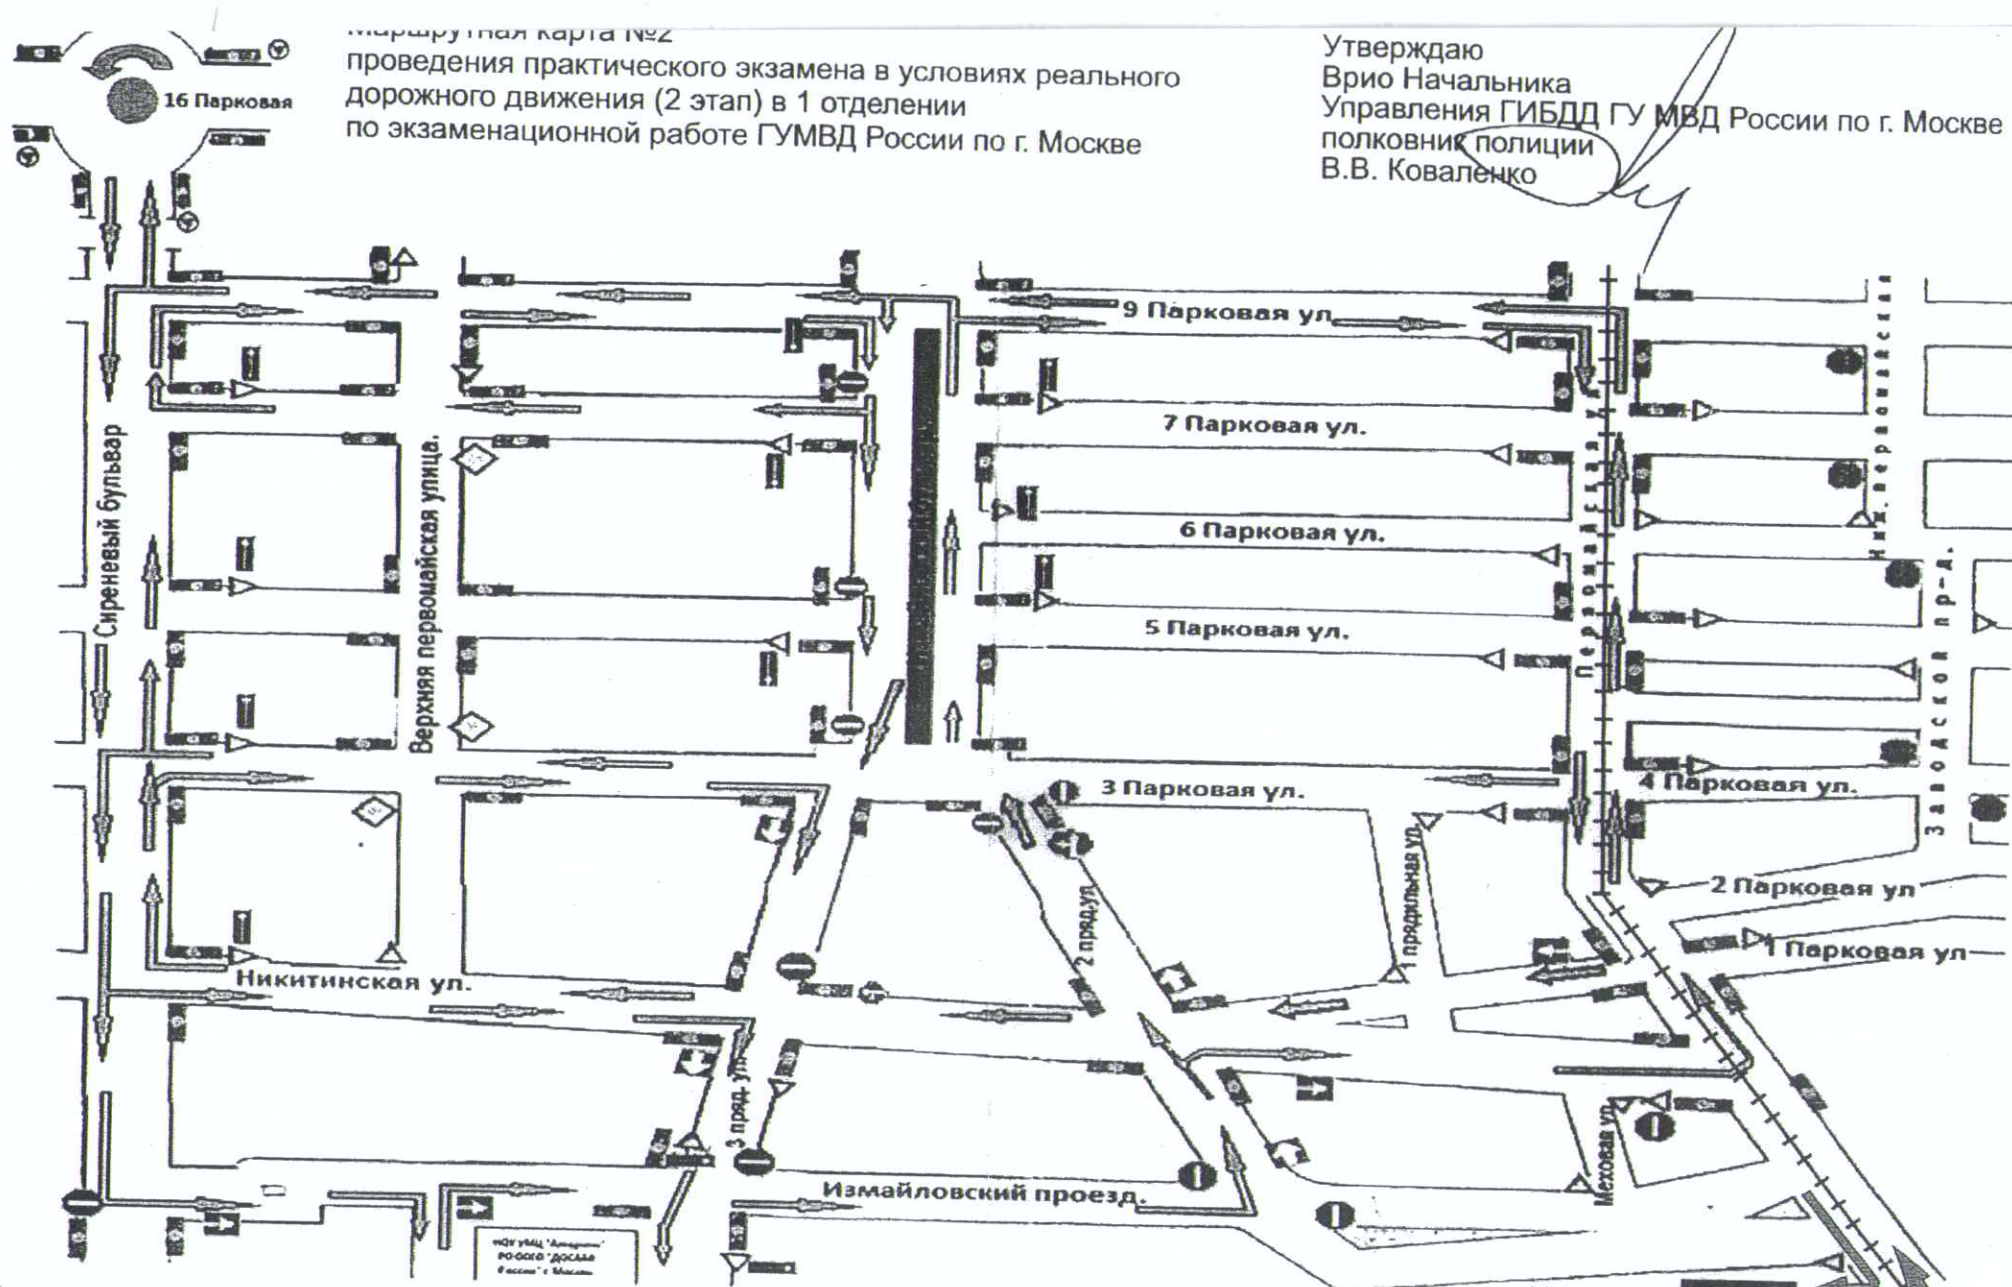

маршрутная карта №3
проведения практического экзамена в условиях реального
дорожного движения (2 этап) в 1 отделении
по экзаменационной работе ГУМВД России по г. Москве

Утверждаю
Врио Начальника
Управления ГИБДД ГУ МВД России по г. Москве
полковник полиции
В.В. Коваленко

Согласовано
Врио начальника МО ГИБДД ТНРЭР №3
ГУ МВД России по г. Москве
подполковник полиции
« » 2014 г.

Д.Б. Любимов

Начало
и конец
маршрута

Партизанская